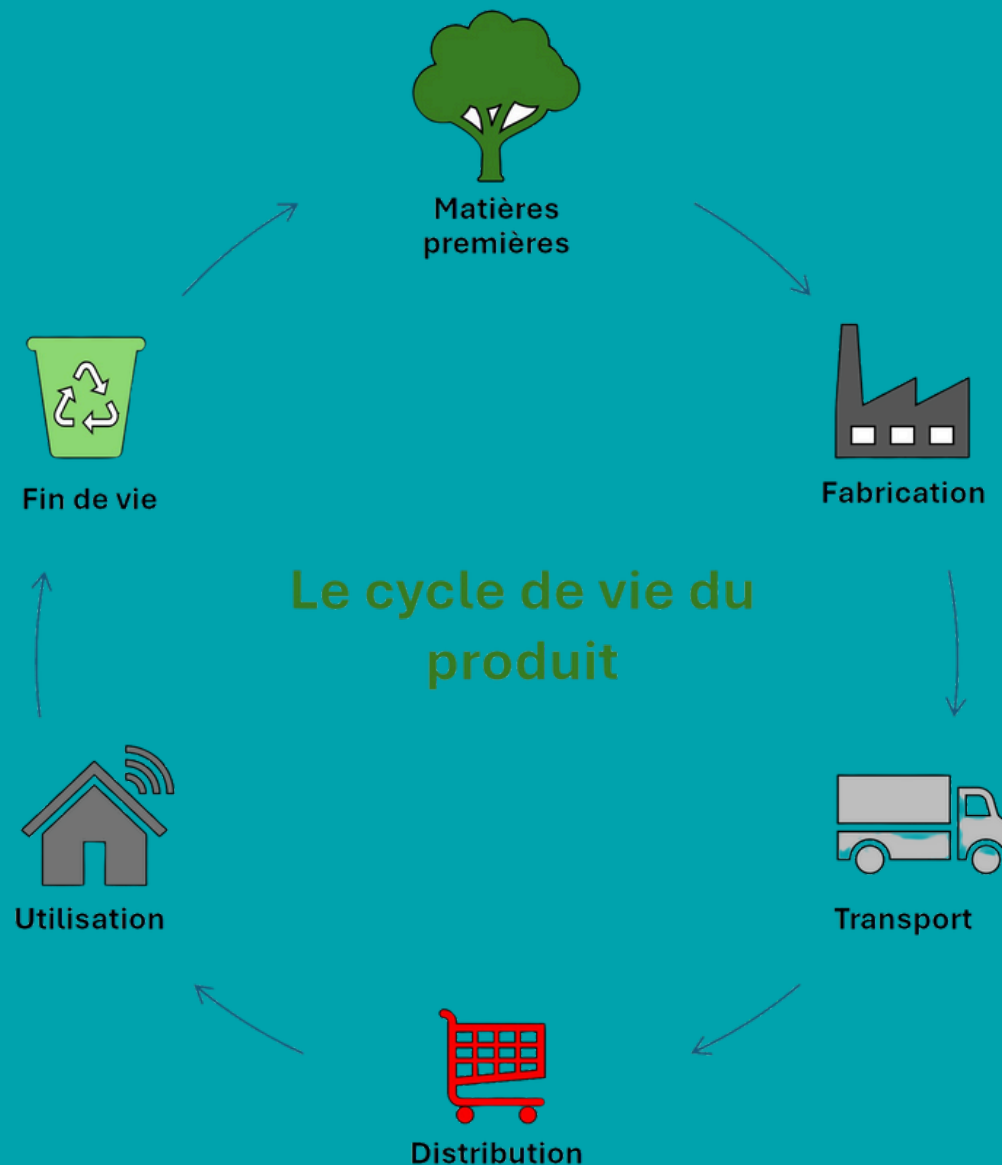

BUT

**LA BOÎTE À
QUESTIONS**

#BUTÇASEVIT

LE SCORE ECO- CONCEPTION : HABITONS MIEUX

#BUTÇASEVIT

**EN QUOI CONSISTE LE
SCORE ENVIRONNEMENTAL
HABITONS MIEUX ?**

#BUTÇASEVIT

Nos produits sont évalués et notés en fonction de leur impact environnemental à chaque étape de leur cycle de vie, de l'extraction des matières premières à la gestion de la fin de vie.

#BUTÇASEVIT

**QUELS SONT LES
RESULTATS ?**

#BUTÇASEVIT

**On obtient une note sur 10 points
retranscrite en lettre de A à D,
comparable au nutriscore dans
l'alimentaire.**

8 à 10

6 à 7

3 à 5

0 à 2

**Chez But, un produit est
éco-conçu s'il obtient au minimum un
score B.**

**Aujourd'hui plus de 2000 de nos produits
sont déjà éco-conçus !**

#BUTÇASEVIT

**POURQUOI CETTE
DEMARCHE ?**

#BUTÇASEVIT

Elle nous permet de sélectionner des produits en tenant compte de leur impact sur l'environnement, et de faire évoluer les produits existants, dans une démarche d'amélioration continue.